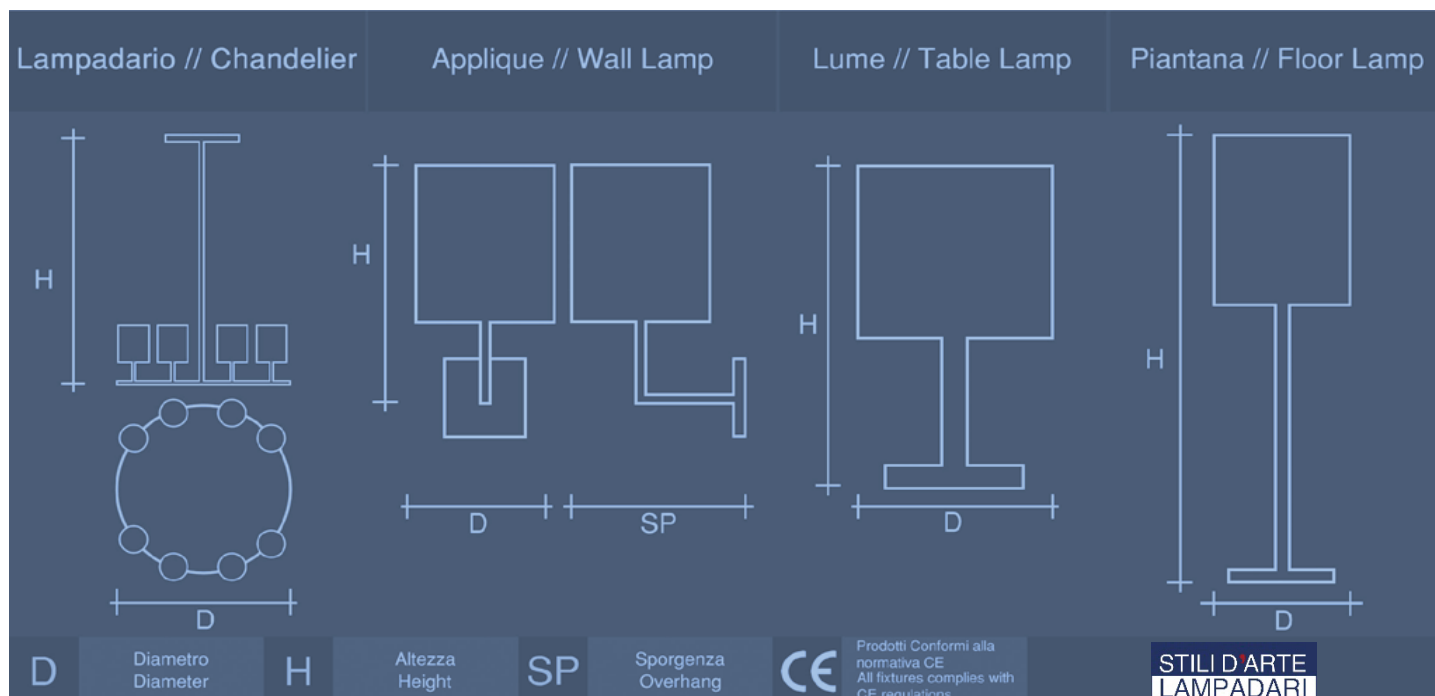

## SWAROVSKI TRASPARENTE

	Diametro <i>Diameter</i>	Altezza <i>Height</i>	Sporgenza <i>Overhang</i>	Potenza <i>Power</i>
<b>26 1/3 L</b> lampadario 3 luci senza paralumi 3 lights chandelier without lampshades	65 cm	62 cm		3 (E14) x 40W
<b>26 1/3 LP</b> lampadario 3 luci con paralumi 3 lights chandelier with lampshades	70 cm	62 cm		3 (E14) x 40W
<b>26 1/5 L</b> lampadario 5 luci senza paralumi 5 lights chandelier without lampshades	75 cm	62 cm		5 (E14) x 40W
<b>26 1/5 LP</b> lampadario 5 luci con paralumi 5 lights chandelier with lampshades	80 cm	62 cm		5 (E14) x 40W
<b>26 1/6 L</b> lampadario 6 luci senza paralumi 6 lights chandelier without lampshades	75 cm	62 cm		6 (E14) x 40W
<b>26 1/6 LP</b> lampadario 6 luci con paralumi 6 lights chandelier with lampshades	80 cm	62 cm		6 (E14) x 40W
<b>26 1/8 L</b> lampadario 8 luci senza paralumi 8 lights chandelier without lampshades	85 cm	62 cm		8 (E14) x 40W

## SWAROVSKI TRASPARENTE

	Diametro <i>Diameter</i>	Altezza <i>Height</i>	Sporgenza <i>Overhang</i>	Potenza <i>Power</i>
<b>261/8LP</b> lampadario 8 luci con paralumi 8 lights chandelier with lampshades	90 cm	62 cm		8 (E14) x 40W
<b>261/AP2L</b> applique 2 luci senza paralumi 2 lights wall light without lampshades	42 cm	30 cm	35 cm	2 (E14) x 40W
<b>261/AP2LP</b> applique 2 luci con paralumi 2 lights wall light with lampshades	47 cm	35 cm	38 cm	2 (E14) x 40W
<b>261/LP1L</b> lume piccolo 1 luce 1 light small lamp	25 cm	44 cm		1 (E14) x 40W
<b>261/LG1L</b> lume grande 1 luce 1 light big lamp	35 cm	63 cm		1 (E27) x 60W
<b>261/P1L</b> piantana 1 luce 1 light floor lamp	50 cm	180 cm		1 (E27) x 150W