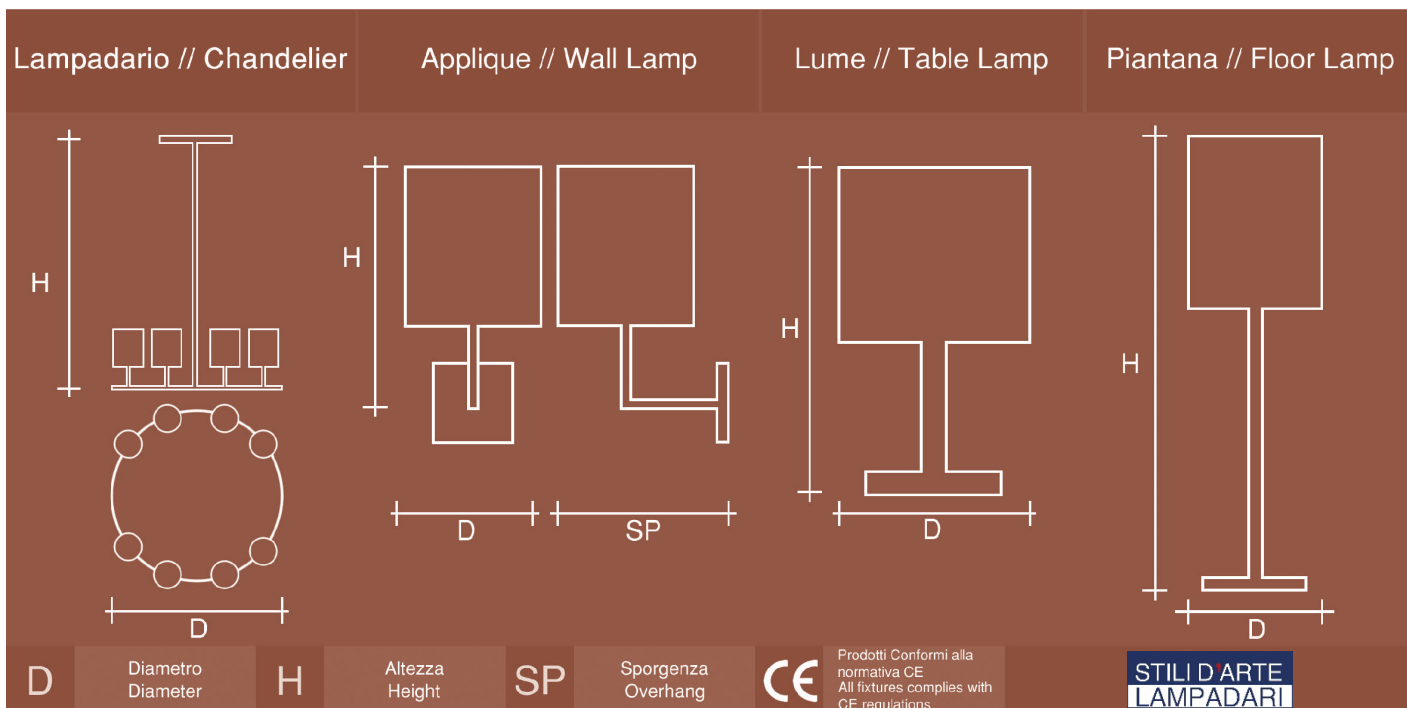

collection SHELLY

D

Diametro
Diameter

H

Altezza
Height

SP

Sporgenza
Overhang

CE

Prodotti Conformi alla
normativa CE
All fixtures complies with
CE regulations

STILI D'ARTE
LAMPADARI

TRASPARENTE

	Diametro Diameter	Altezza Height	Sporgenza Overhang	Potenza Power
910/3L lampadario 3 luci senza paralumi 3 lights chandelier without lampshades	60 cm	60 cm		3 (E14) x 40W
910/3LP lampadario 3 luci con paralumi 3 lights chandelier with lampshades	65 cm	60 cm		3 (E14) x 40W
910/5L lampadario 5 luci senza paralumi 5 lights chandelier without lampshades	70 cm	60 cm		5 (E14) x 40W
910/5LP lampadario 5 luci con paralumi 5 lights chandelier with lampshades	75 cm	60 cm		5 (E14) x 40W
910/6L lampadario 6 luci senza paralumi 6 lights chandelier without lampshades	70 cm	60 cm		6 (E14) x 40W
910/6LP lampadario 6 luci con paralumi 6 lights chandelier with lampshades	75 cm	60 cm		6 (E14) x 40W
910/8L lampadario 8 luci senza paralumi 8 lights chandelier without lampshades	85 cm	60 cm		8 (E14) x 40W

Finitura: dorato/cromato
Finish: golden/ chrome

Prodotti conformi
alla normativa CE

All fixtures are
according to CE

segue ►

TRASPARENTE

	Diametro <i>Diameter</i>	Altezza <i>Height</i>	Sporgenza <i>Overhang</i>	Potenza <i>Power</i>
910/8LP lampadario 8 luci con paralumi 8 lights chandelier with lampshades	90 cm	60 cm		8 (E14) x 40W
910/AP2L applique 2 luci senza paralumi 2 lights wall light without lampshades	43 cm	26 cm	29 cm	2 (E14) x 40W
910/AP2LP applique 2 luci con paralumi 2 lights wall light with lampshades	48 cm	31 cm	33 cm	2 (E14) x 40W
910/LP1L lume piccolo 1 luce 1 light small lamp	25 cm	42 cm		1 (E14) x 40W
910/LG1L lume grande 1 luce 1 light big lamp	40 cm	65 cm		1 (E27) x 60W