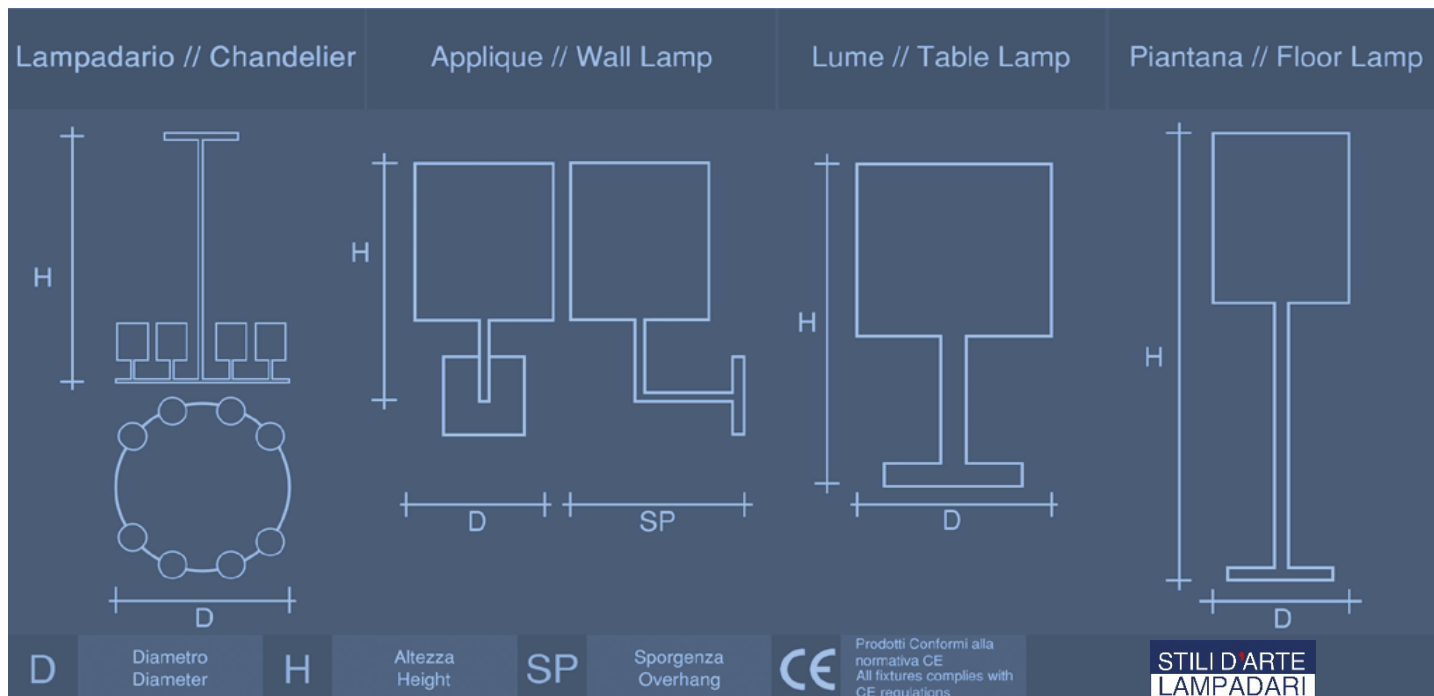

collection SANIA

AVORIO

	Diametro Diameter	Altezza Height	Sporgenza Overhang	Potenza Power
426/3L lampadario 3 luci 3 lights chandelier	60 cm	65 cm		3 (E14) x 40W
426/5L lampadario 5 luci 5 lights chandelier	75 cm	65 cm		5 (E14) x 40W
426/6L lampadario 6 luci 6 lights chandelier	75 cm	65 cm		6 (E14) x 40W
426/8L lampadario 8 luci 8 lights chandelier	87 cm	65 cm		8 (E14) x 40W
426/AP2L applique 2 luci 2 lights wall light	48 cm	33 cm	24 cm	2 (E14) x 40W
426/LP1L lume piccolo 1 luce 1 light small lamp	25 cm	42 cm		1 (E14) x 40W
426/LG1L lume grande 1 luce 1 light big lamp	40 cm	67 cm		1 (E27) x 60W
426/P1L piantana 1 luce 1 light floor lamp	50 cm	182 cm		1 (E27) x 150W

Finitura: dorato
Finish: gold

Prodotti conformi
alla normativa CE

All fixtures are
according to CE

BORDEAUX

427- L'articolo **427 Sania Bordeaux** ha le stesse caratteristiche e prezzi dell'articolo **426 Sania Avorio**.