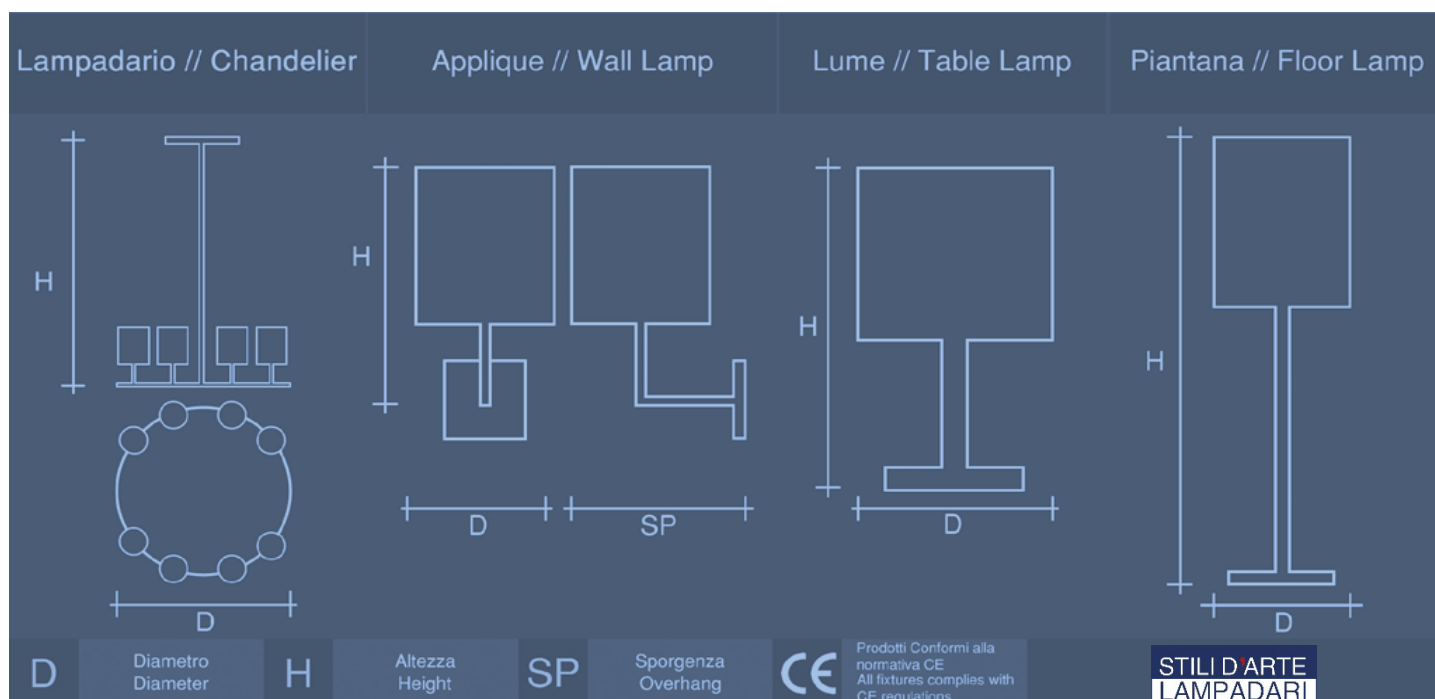

collection RING BIANCO

CON COPPETTE

	Diametro Diameter	Altezza Height	Sporgenza Overhang	Potenza Power
254/3L lampadario 3 luci 3 lights chandelier	60 cm	60 cm		3 (E14) x 40W
254/5L lampadario 5 luci 5 lights chandelier	70 cm	60 cm		5 (E14) x 40W
254/6L lampadario 6 luci 6 lights chandelier	70 cm	60 cm		6 (E14) x 40W
254/8L lampadario 8 luci 8 lights chandelier	80 cm	60 cm		8 (E14) x 40W
254/AP2L applique 2 luci 2 lights wall light	43 cm	18 cm	26 cm	2 (E14) x 40W
254/LP1L lume piccolo 1 luce 1 light small lamp	25 cm	44 cm		1 (E14) x 40W
254/LG1L lume grande 1 luce 1 light big lamp	40 cm	64 cm		1 (E27) x 60W

Finitura: cromato
Finish: chrome

Prodotti conformi
alla normativa CE

All fixtures are
according to CE

segue ►

CON BOBECHE

	Diametro <i>Diameter</i>	Altezza <i>Height</i>	Sporgenza <i>Overhang</i>	Potenza <i>Power</i>
255/3L lampadario 3 luci senza paralumi 3 lights chandelier without lampshades	60 cm	60 cm		3 (E14) x 40W
255/3LP lampadario 3 luci con paralumi 3 lights chandelier with lampshades	65 cm	60 cm		3 (E14) x 40W
255/5L lampadario 5 luci senza paralumi 5 lights chandelier without lampshades	70 cm	60 cm		5 (E14) x 40W
255/5LP lampadario 5 luci con paralumi 5 lights chandelier with lampshades	75 cm	60 cm		5 (E14) x 40W
255/6L lampadario 6 luci senza paralumi 6 lights chandelier without lampshades	70 cm	60 cm		6 (E14) x 40W
255/6LP lampadario 6 luci con paralumi 6 lights chandelier with lampshades	75 cm	60 cm		6 (E14) x 40W
255/8L lampadario 8 luci senza paralumi 8 lights chandelier without lampshades	80 cm	60 cm		8 (E14) x 40W
255/8LP lampadario 8 luci con paralumi 8 lights chandelier with lampshades	85 cm	60 cm		8 (E14) x 40W
255/AP2L applique 2 luci senza paralumi 2 lights wall light without lampshades	43 cm	14 cm	26 cm	2 (E14) x 40W
255/AP2LP applique 2 luci con paralumi 2 lights wall light with lampshades	48 cm	18 cm	29 cm	2 (E14) x 40W