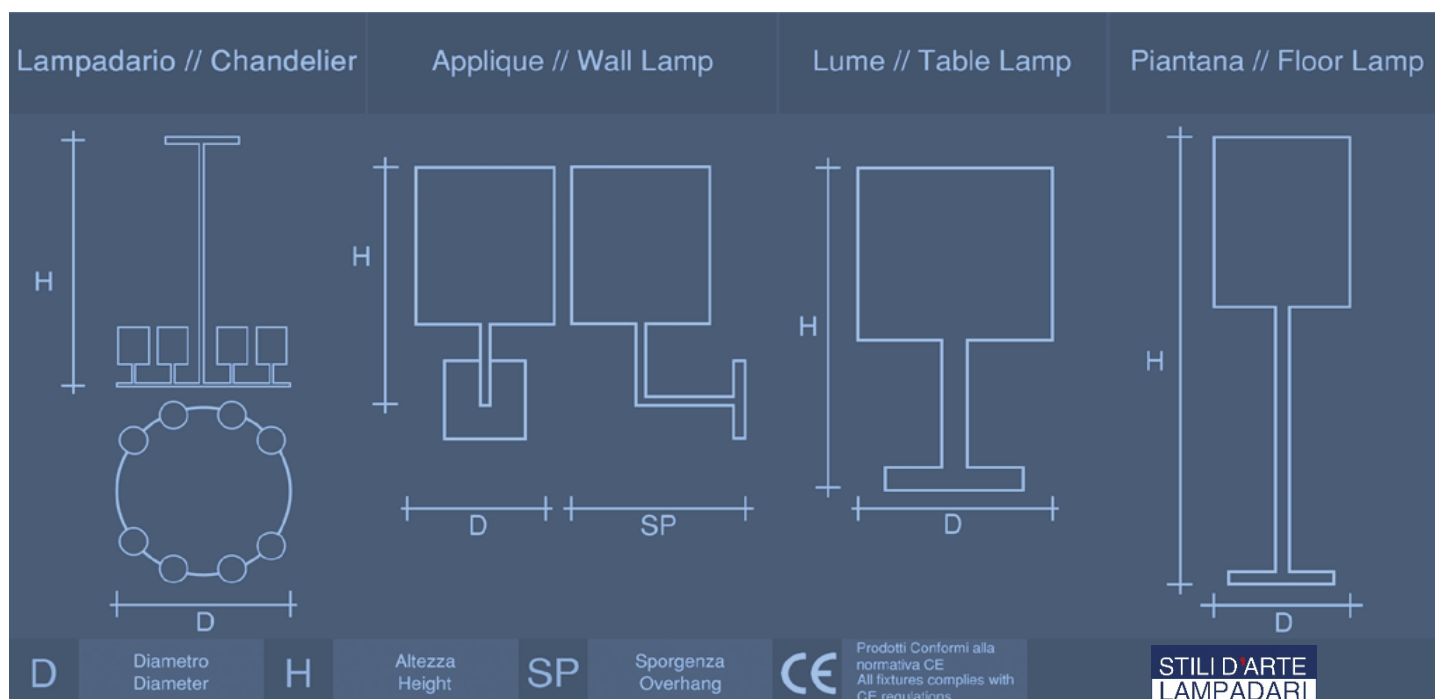

collection REBECCA

STILI D'ARTE
LAMPADARI

PASSAMANERIA SWAROVSKI TRASPARENTE

	Diametro <i>Diameter</i>	Altezza <i>Height</i>	Sporgenza <i>Overhang</i>	Potenza <i>Power</i>
560/6L lampadario 6 luci senza paralumi 6 lights chandelier without lampshades	80 cm	65 cm		6 (E14) x 40W
560/6LP lampadario 6 luci con paralumi 6 lights chandelier with lampshades	85 cm	65 cm		6 (E14) x 40W
560/8L lampadario 8 luci senza paralumi 8 lights chandelier without lampshades	90 cm	65 cm		8 (E14) x 40W
560/8LP lampadario 8 luci con paralumi 8 lights chandelier with lampshades	95 cm	65 cm		8 (E14) x 40W
560/AP1L applique 1 luce senza paralume 1 light wall light without lampshade	13 cm	32 cm	33 cm	1 (E14) x 40W
560/AP1LP applique 1 luce con paralume 1 light wall light with lampshade	16 cm	36 cm	36 cm	1 (E14) x 40W
560/AP2L applique 2 luci senza paralumi 2 lights wall light without lampshades	47 cm	34 cm	35 cm	2 (E14) x 40W

Finitura: cromato
Finish: chrome

Prodotti conformi
alla normativa **CE**

All fixtures are
according to **CE**

segue ►

PASSAMANERIA SWAROVSKI TRASPARENTE

	Diametro <i>Diameter</i>	Altezza <i>Height</i>	Sporgenza <i>Overhang</i>	Potenza <i>Power</i>
560/AP2LP applique 2 luci con paralumi 2 lights wall light with lampshades	50 cm	38 cm	37 cm	2 (E14) x 40W
560/LP1L lume piccolo 1 luce 1 light small lamp	25 cm	44 cm		1 (E14) x 40W