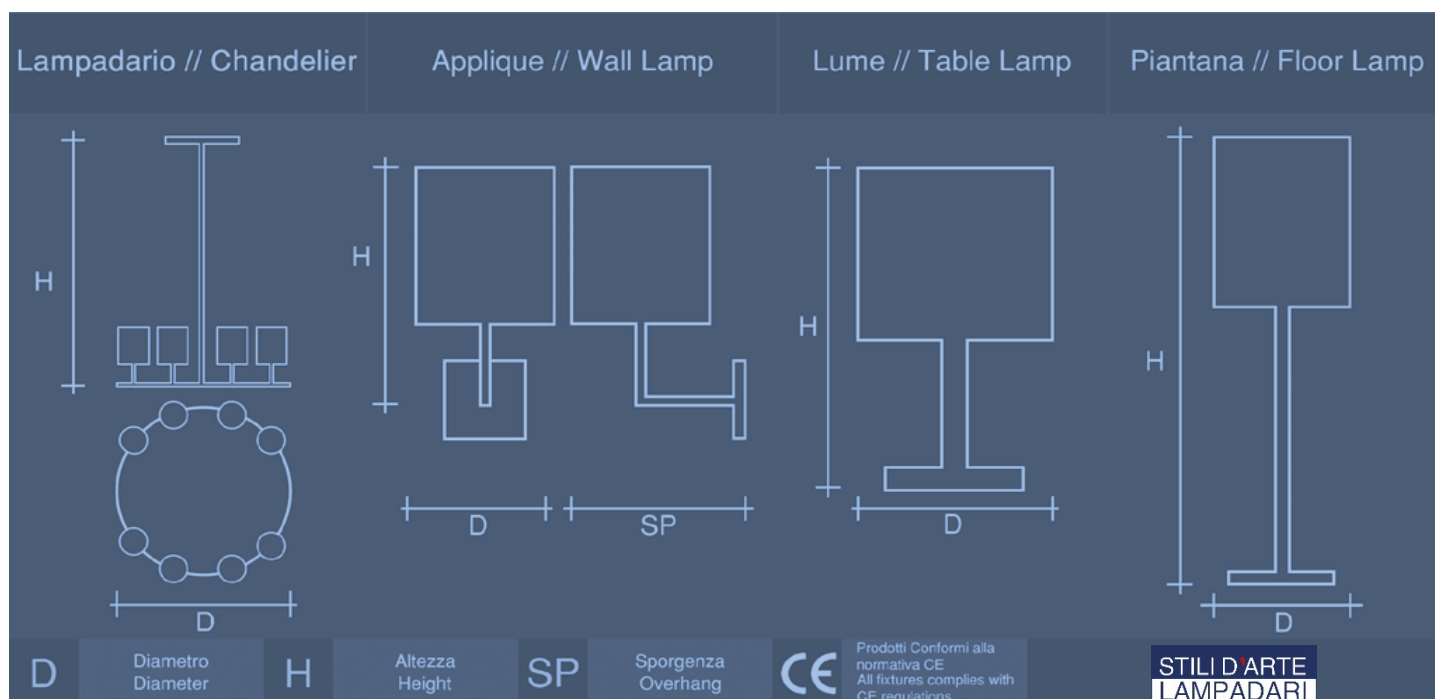

## AVORIO CON COPPETTE

	Diametro Diameter	Altezza Height	Sporgenza Overhang	Potenza Power
<b>422/3L</b> lampadario 3 luci 3 lights chandelier	60 cm	68 cm		3 (E14) x 40W
<b>422/5L</b> lampadario 5 luci 5 lights chandelier	65 cm	68 cm		5 (E14) x 40W
<b>422/8L</b> lampadario 8 luci 8 lights chandelier	85 cm	68 cm		8 (E14) x 40W
<b>422/AP2L</b> applique 2 luci 2 lights wall light	48 cm	35 cm	30 cm	2 (E14) x 40W
<b>422/LP1L</b> lume piccolo 1 luce 1 light small lamp	25 cm	44 cm		1 (E14) x 40W
<b>422/LG1L</b> lume grande 1 luce 1 light big lamp	40 cm	64 cm		1 (E27) x 60W
<b>422/P1L</b> piantana 1 luce 1 light floor lamp	50 cm	180 cm		1 (E27) x 150W

**Finitura:** dorato  
*Finish:* gold

Prodotti conformi  
alla normativa **CE**

All fixtures are  
according to **CE**

segue ►

**BORDEAUX CON COPPETTE**

**423-** L'articolo **423 Odette Bordeaux con coppette** ha le stesse caratteristiche e prezzi dell'articolo **422 Odette Avorio con coppette**.

**AVORIO CON BOBECHE**

	<b>Diametro</b> <i>Diameter</i>	<b>Altezza</b> <i>Height</i>	<b>Sporgenza</b> <i>Overhang</i>	<b>Potenza</b> <i>Power</i>
<b>424/3L</b> lampadario 3 luci senza paralumi 3 lights chandelier without lampshades	55 cm	68 cm		3 (E14) x 40W
<b>424/3LP</b> lampadario 3 luci con paralumi 3 lights chandelier with lampshades	60 cm	68 cm		3 (E14) x 40W
<b>424/5L</b> lampadario 5 luci senza paralumi 5 lights chandelier without lampshades	60 cm	68 cm		5 (E14) x 40W
<b>424/5LP</b> lampadario 5 luci con paralumi 5 lights chandelier with lampshades	65 cm	68 cm		5 (E14) x 40W
<b>424/8L</b> lampadario 8 luci senza paralumi 8 lights chandelier without lampshades	83 cm	68 cm		8 (E14) x 40W
<b>424/8LP</b> lampadario 8 luci con paralumi 8 lights chandelier with lampshades	88 cm	68 cm		8 (E14) x 40W
<b>424/AP2L</b> applique 2 luci senza paralumi 2 lights wall light without lampshades	45 cm	35 cm	30 cm	2 (E14) x 40W
<b>424/AP2LP</b> applique 2 luci con paralumi 2 lights wall light with lampshades	48 cm	42 cm	35 cm	2 (E14) x 40W