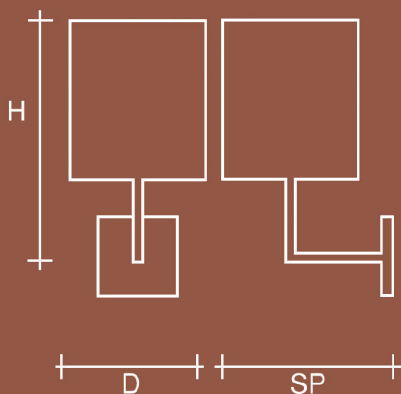

# collection LOUISE

Lampadario // Chandelier

Applique // Wall Lamp

Lume // Table Lamp

Piantana // Floor Lamp

D

Diametro  
Diameter

H

## AMETISTA

	Diametro Diameter	Altezza Height	Sporgenza Overhang	Potenza Power
<b>640/3L</b> lampadario 3 luci senza paralumi 3 lights chandelier without lampshades	60 cm	60 cm		3 (E14) x 40W
<b>640/3LP</b> lampadario 3 luci con paralumi 3 lights chandelier with lampshades	65 cm	60 cm		3 (E14) x 40W
<b>640/5L</b> lampadario 5 luci senza paralumi 5 lights chandelier without lampshades	70 cm	60 cm		5 (E14) x 40W
<b>640/5LP</b> lampadario 5 luci con paralumi 5 lights chandelier with lampshades	75 cm	60 cm		5 (E14) x 40W
<b>640/6L</b> lampadario 6 luci senza paralumi 6 lights chandelier without lampshades	70 cm	60 cm		6 (E14) x 40W
<b>640/6LP</b> lampadario 6 luci con paralumi 6 lights chandelier with lampshades	75 cm	60 cm		6 (E14) x 40W
<b>640/8L</b> lampadario 8 luci senza paralumi 8 lights chandelier without lampshades	90 cm	63 cm		8 (E14) x 40W