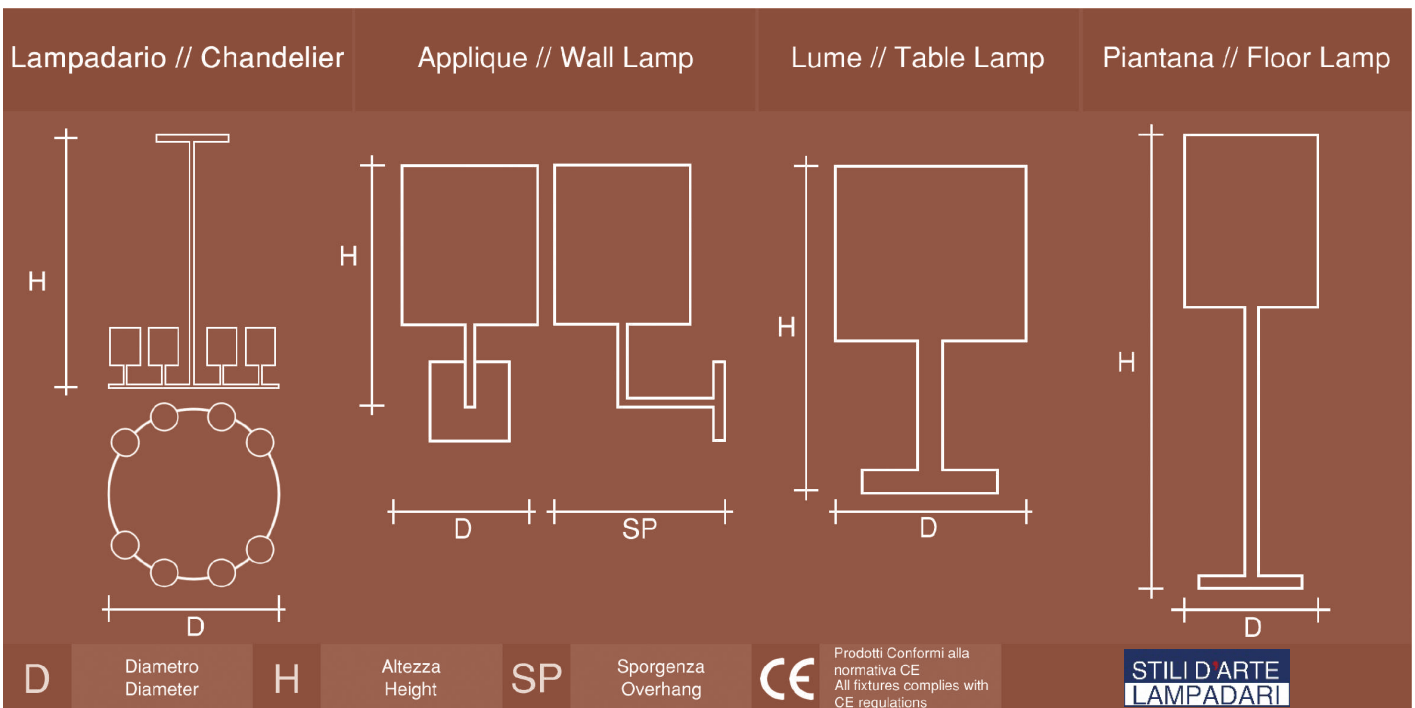

collection LILLIE

D Diametro
Diameter

H Altezza
Height

SP Sporgenza
Overhang

CE Prodotti Conformi alla
normativa CE
All fixtures complies with
CE regulations

STILI D'ARTE
LAMPADARI

TRASPARENTE

	Diametro Diameter	Altezza Height	Sporgenza Overhang	Potenza Power
900/3L lampadario 3 luci senza paralumi 3 lights chandelier without lampshades	60 cm	60 cm		3 (E14) x 40W
900/3LP lampadario 3 luci con paralumi 3 lights chandelier with lampshades	65 cm	60 cm		3 (E14) x 40W
900/5L lampadario 5 luci senza paralumi 5 lights chandelier without lampshades	70 cm	60 cm		5 (E14) x 40W
900/5LP lampadario 5 luci con paralumi 5 lights chandelier with lampshades	75 cm	60 cm		5 (E14) x 40W
900/6L lampadario 6 luci senza paralumi 6 lights chandelier without lampshades	70 cm	60 cm		6 (E14) x 40W
900/6LP lampadario 6 luci con paralumi 6 lights chandelier with lampshades	75 cm	60 cm		6 (E14) x 40W
900/8L lampadario 8 luci senza paralumi 8 lights chandelier without lampshades	85 cm	60 cm		8 (E14) x 40W

Finitura: dorato/cromato
Finish: golden/chrome

Prodotti conformi
alla normativa CE

All fixtures are
according to CE