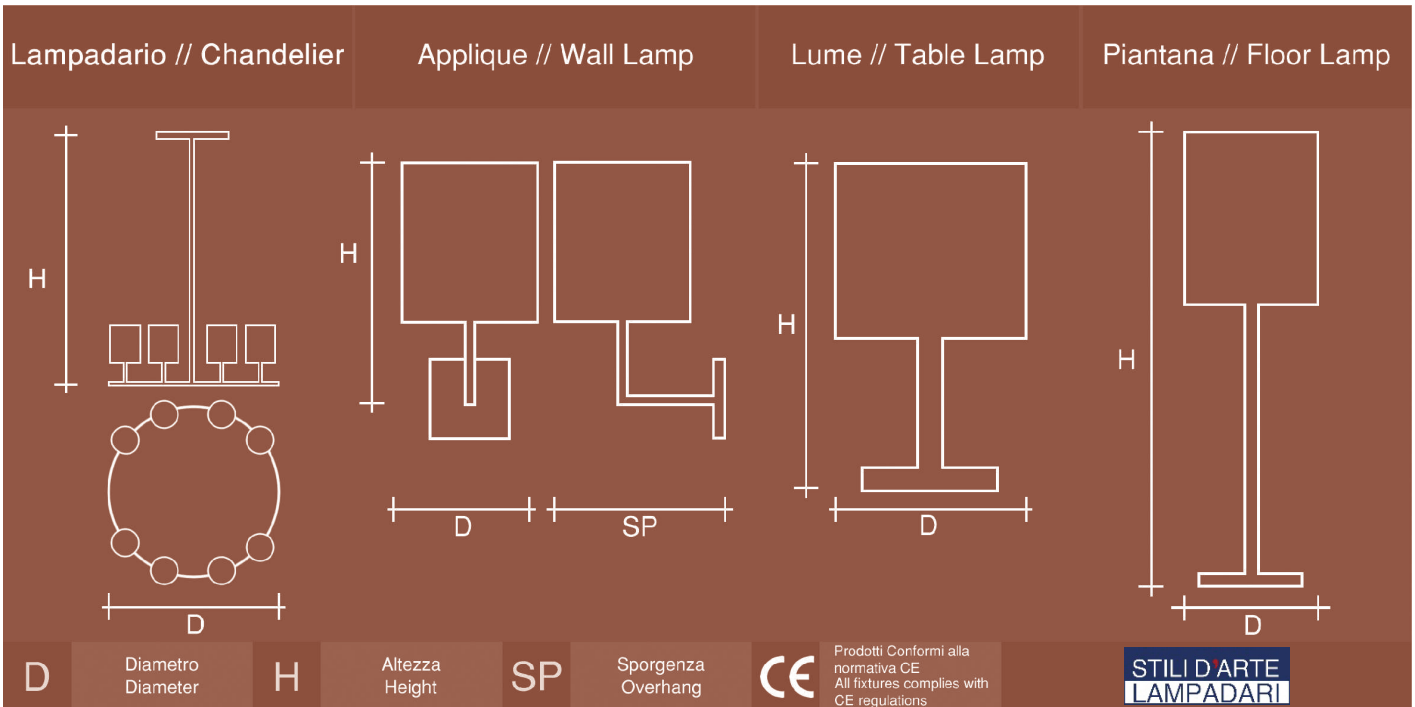

collection ISABEL

AMBRA CON COPPETTE

	Diametro Diameter	Altezza Height	Sporgenza Overhang	Potenza Power
590/3L lampadario 3 luci 3 lights chandelier	60 cm	60 cm		3 (E14) x 40W
590/5L lampadario 5 luci 5 lights chandelier	70 cm	60 cm		5 (E14) x 40W
590/6L lampadario 6 luci 6 lights chandelier	70 cm	60 cm		6 (E14) x 40W
590/8L lampadario 8 luci 8 lights chandelier	85 cm	60 cm		8 (E14) x 40W
590/AP2L applique 2 luci 2 lights wall light	45 cm	38 cm	24 cm	2 (E14) x 40W

Finitura: dorato/cromato
Finish: golden/chrome

Prodotti conformi
alla normativa **CE**

*All fixtures are
according to **CE***

BIANCO CON COPPETTE

	Diametro <i>Diameter</i>	Altezza <i>Height</i>	Sporgenza <i>Overhang</i>	Potenza <i>Power</i>
591/3L lampadario 3 luci 3 lights chandelier	60 cm	60 cm		3 (E14) x 40W
591/5L lampadario 5 luci 5 lights chandelier	70 cm	60 cm		5 (E14) x 40W
591/6L lampadario 6 luci 6 lights chandelier	70 cm	60 cm		6 (E14) x 40W
591/8L lampadario 8 luci 8 lights chandelier	85 cm	60 cm		8 (E14) x 40W
591/AP2L applique 2 luci 2 lights wall light	45 cm	38 cm	24 cm	2 (E14) x 40W

Finitura: dorato/cromato
Finish: golden/chrome

Prodotti conformi
alla normativa CE

*All fixtures are
according to CE*

segue ►

AMBRA CON PARALUMI

	Diametro <i>Diameter</i>	Altezza <i>Height</i>	Sporgenza <i>Overhang</i>	Potenza <i>Power</i>
592/LG 1 L lume grande 1 luce 1 light big lamp	40 cm	66 cm		1 (E27) x 60W
592/P 1 L Piantana 1 luce 1 light floor lamp	50 cm	175 cm		1 (E27) x 150W