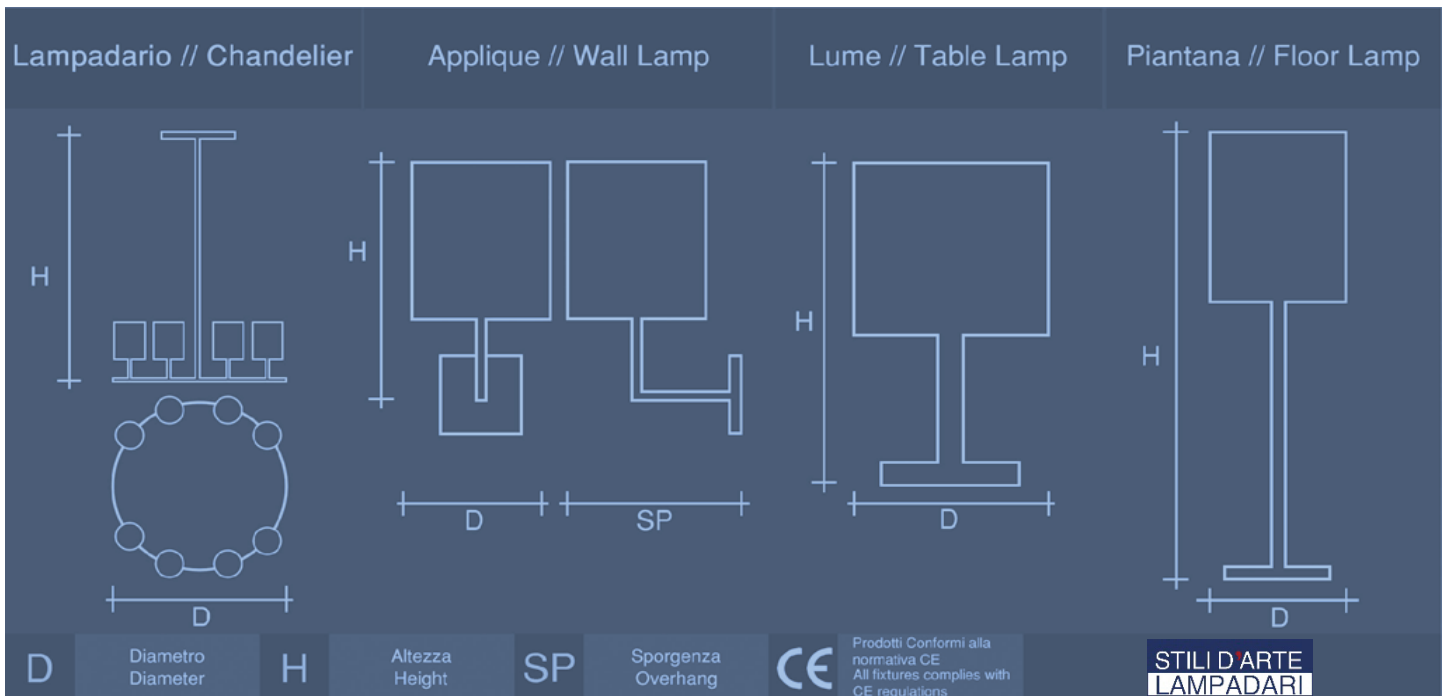

collection IMPERIAL

D

Diametro
Diameter

H

Altezza
Height

SP

Sporgenza
Overhang

CE

Prodotti Conformi alla
normativa CE
All fixtures complies with
CE regulations

STILI D'ARTE
LAMPADARI

AVORIO IN FUSIONE DI OTTONE

| | Diametro <i>Diameter</i> | Altezza <i>Height</i> | Sporgenza <i>Overhang</i> | Potenza <i>Power</i> |
|--|-----------------------------|--------------------------|------------------------------|-------------------------|
| 172/5L lampadario 5 luci 5 lights chandelier | 85 cm | 75 cm | | 5 (E14) x 40W |
| 172/8L lampadario 8 luci 8 lights chandelier | 100 cm | 75 cm | | 8 (E14) x 40W |
| 172/S2L sospensione 2 luci 2 lights hanging-light | 50 cm | 72 cm | | 2 (E14) x 40W |
| 172/AP1L applique 1 luce 1 light wall light | 17 cm | 18 cm | 23 cm | 1 (E14) x 40W |
| 172/AP2L applique 2 luci 2 lights wall light | 36 cm | 21 cm | 24 cm | 2 (E14) x 40W |
| 172/LP1L lume piccolo 1 luce 1 light small lamp | 25 cm | 45 cm | | 1 (E14) x 40W |
| 172/LG1L lume grande 1 luce 1 light big lamp | 40 cm | 67 cm | | 1 (E27) x 60W |

Finitura: oro satinato terra rossa
Finish: satin gold red clay colored

Prodotti conformi
alla normativa CE

*All fixtures are
according to CE*

AVORIO IN FUSIONE DI OTTONE

| | Diametro <i>Diameter</i> | Altezza <i>Height</i> | Sporgenza <i>Overhang</i> | Potenza <i>Power</i> |
|--|-----------------------------|--------------------------|------------------------------|-------------------------|
| 172/LG2L lume grande 2 luci 2 lights big lamp | 50 cm | 74 cm | | 2 (E14) x 40W |
| 172/LG5L lume grande 5 luci 5 lights big lamp | 50 cm | 97 cm | | 5 (E14) x 40W |
| 172/P3L piantana 3 luci 3 lights floor lamp | 50 cm | 184 cm | | 3 (E14) x 40W |