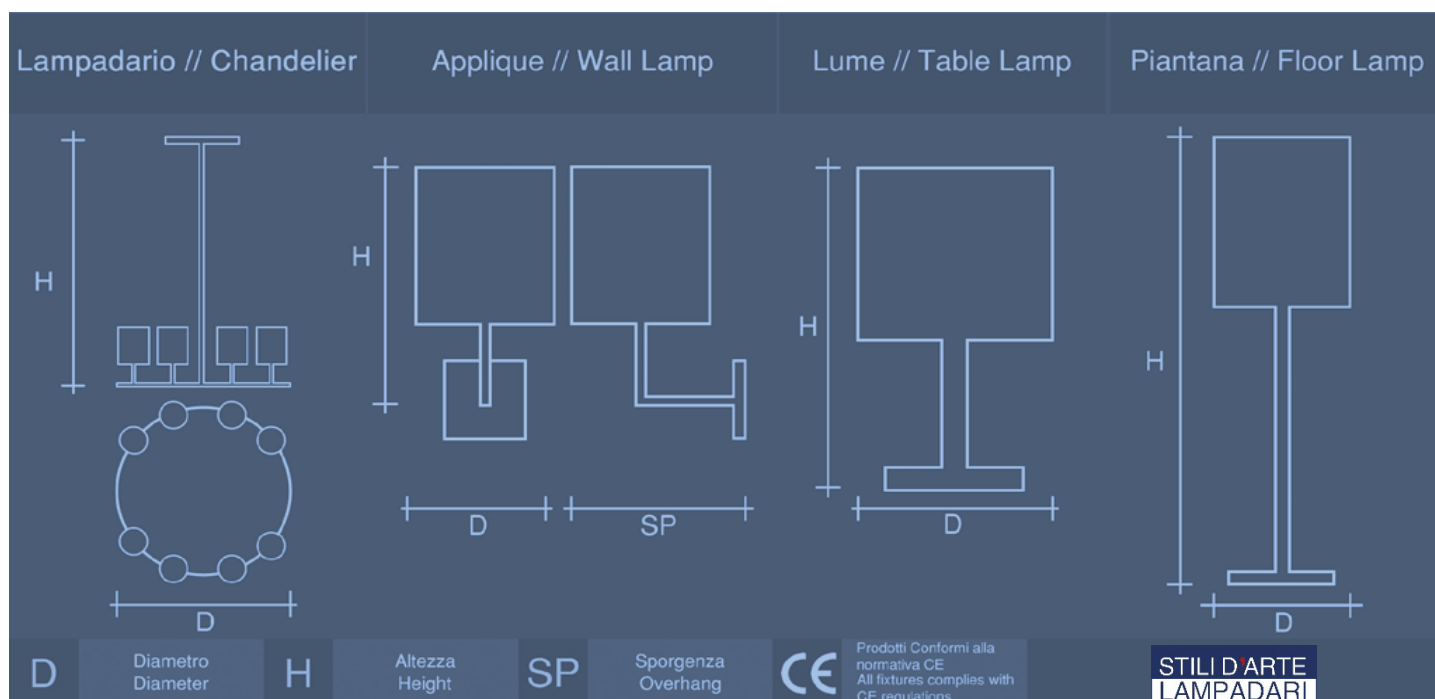

## TRASPARENTE

	Diametro <i>Diameter</i>	Altezza <i>Height</i>	Sporgenza <i>Overhang</i>	Potenza <i>Power</i>
<b>550/3L</b> lampadario 3 luci senza paralumi 3 lights chandelier without lampshades	60 cm	65 cm		3 (E14) x 40W
<b>550/3LP</b> lampadario 3 luci con paralumi 3 lights chandelier with lampshades	65 cm	65 cm		3 (E14) x 40W
<b>550/5L</b> lampadario 5 luci senza paralumi 5 lights chandelier without lampshades	70 cm	65 cm		5 (E14) x 40W
<b>550/5LP</b> lampadario 5 luci con paralumi 5 lights chandelier with lampshades	75 cm	65 cm		5 (E14) x 40W
<b>550/6L</b> lampadario 6 luci senza paralumi 6 lights chandelier without lampshades	70 cm	65 cm		6 (E14) x 40W
<b>550/6LP</b> lampadario 6 luci con paralumi 6 lights chandelier with lampshades	75 cm	65 cm		6 (E14) x 40W
<b>550/8L</b> lampadario 8 luci senza paralumi 8 lights chandelier without lampshades	80 cm	65 cm		8 (E14) x 40W

## TRASPARENTE

	Diametro <i>Diameter</i>	Altezza <i>Height</i>	Sporgenza <i>Overhang</i>	Potenza <i>Power</i>
<b>550/8LP</b> lampadario 8 luci con paralumi 8 lights chandelier with lampshades	85 cm	65 cm		8 (E14) x 40W
<b>550/AP2L</b> applique 2 luci senza paralumi 2 lights wall light without lampshades	40 cm	23 cm	25 cm	2 (E14) x 40W
<b>550/AP2LP</b> applique 2 luci con paralumi 2 lights wall light with lampshades	45 cm	25 cm	27 cm	2 (E14) x 40W
<b>550/LP1L</b> lume piccolo 1 luce 1 light small lamp	25 cm	42 cm		1 (E14) x 40W
<b>550/LG1L</b> lume grande 1 luce 1 light big lamp	40 cm	64 cm		1 (E27) x 60W