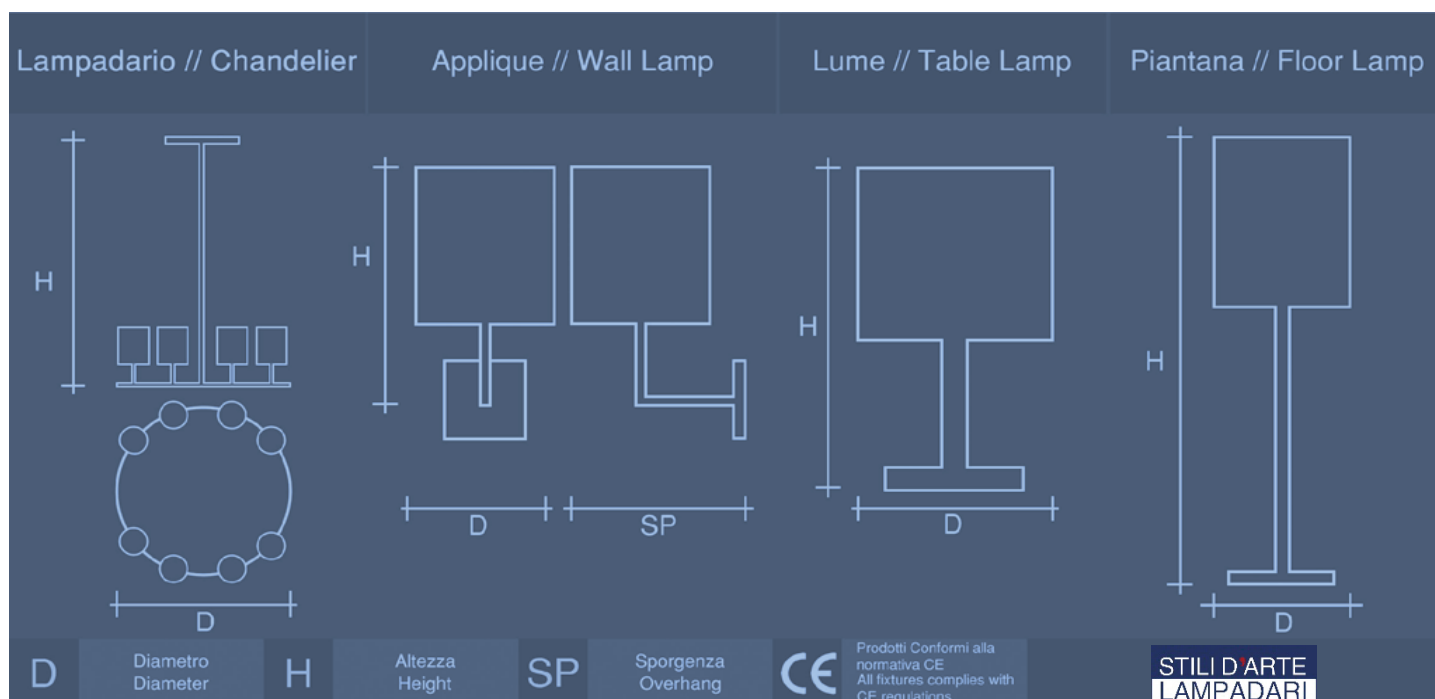

collection DIAMOND

	Diametro <i>Diameter</i>	Altezza <i>Height</i>	Sporgenza <i>Overhang</i>	Potenza <i>Power</i>
540/3L lampadario 3 luci senza paralumi 3 lights chandelier without lampshades	60 cm	65 cm		3 (E14) x 40W
540/3LP lampadario 3 luci con paralumi 3 lights chandelier with lampshades	65 cm	65 cm		3 (E14) x 40W
540/5L lampadario 5 luci senza paralumi 5 lights chandelier without lampshades	70 cm	65 cm		5 (E14) x 40W
540/5LP lampadario 5 luci con paralumi 5 lights chandelier with lampshades	75 cm	65 cm		5 (E14) x 40W
540/6L lampadario 6 luci senza paralumi 6 lights chandelier without lampshades	70 cm	65 cm		6 (E14) x 40W
540/6LP lampadario 6 luci con paralumi 6 lights chandelier with lampshades	75 cm	65 cm		6 (E14) x 40W
540/8L lampadario 8 luci senza paralumi 8 lights chandelier without lampshades	80 cm	65 cm		8 (E14) x 40W

Finitura: dorato/cromato
Finish: gold/chrome

Prodotti conformi
alla normativa CE

All fixtures are
according to CE

	Diametro <i>Diameter</i>	Altezza <i>Height</i>	Sporgenza <i>Overhang</i>	Potenza <i>Power</i>
540/8LP lampadario 8 luci con paralumi 8 lights chandelier with lampshades	85 cm	65 cm		8 (E14) x 40W
540/AP2L applique 2 luci senza paralumi 2 lights wall light without lampshades	40 cm	30 cm	25 cm	2 (E14) x 40W
540/AP2LP applique 2 luci con paralumi 2 lights wall light with lampshades	45 cm	38 cm	28 cm	2 (E14) x 40W
540/LP1L lume piccolo 1 luce 1 light small lamp	25 cm	40 cm		1 (E14) x 40W
540/LG1L lume grande 1 luce 1 light big lamp	40 cm	65 cm		1 (E27) x 60W