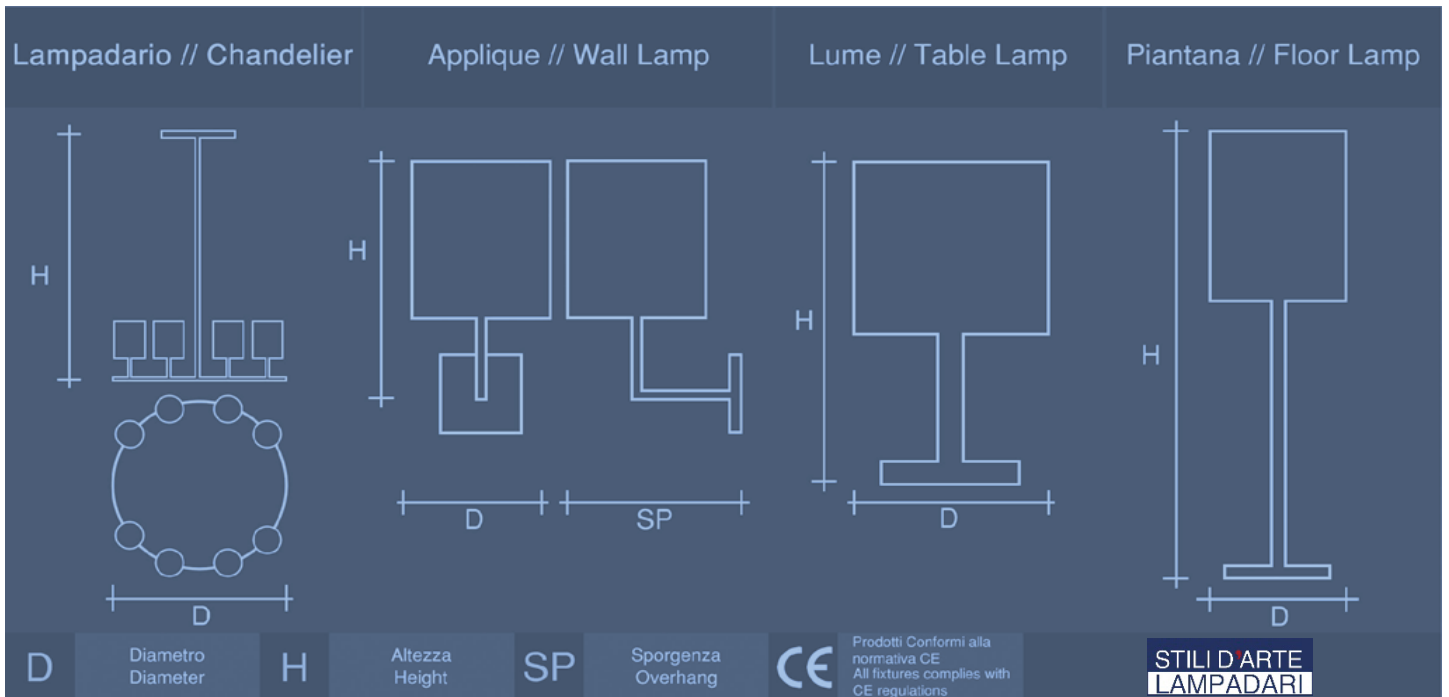

# collection CLESSIDRA

	Diametro <i>Diameter</i>	Altezza <i>Height</i>	Sporgenza <i>Overhang</i>	Potenza <i>Power</i>
<b>530/3L</b> lampadario 3 luci senza paralumi 3 lights chandelier without lampshades	60 cm	65 cm		3 (E14) x 40W
<b>530/3LP</b> lampadario 3 luci con paralumi 3 lights chandelier with lampshades	65 cm	65 cm		3 (E14) x 40W
<b>530/5L</b> lampadario 5 luci senza paralumi 5 lights chandelier without lampshades	70 cm	65 cm		5 (E14) x 40W
<b>530/5LP</b> lampadario 5 luci con paralumi 5 lights chandelier with lampshades	75 cm	65 cm		5 (E14) x 40W
<b>530/6L</b> lampadario 6 luci senza paralumi 6 lights chandelier without lampshades	70 cm	65 cm		6 (E14) x 40W
<b>530/6LP</b> lampadario 6 luci con paralumi 6 lights chandelier with lampshades	75 cm	65 cm		6 (E14) x 40W
<b>530/8L</b> lampadario 8 luci senza paralumi 8 lights chandelier without lampshades	80 cm	65 cm		8 (E14) x 40W

**Finitura:** dorato/cromato  
*Finish: gold/chrome*

Prodotti conformi  
alla normativa **CE**

*All fixtures are  
according to **CE***

	<b>Diametro</b> <i>Diameter</i>	<b>Altezza</b> <i>Height</i>	<b>Sporgenza</b> <i>Overhang</i>	<b>Potenza</b> <i>Power</i>
<b>530/8LP</b> lampadario 8 luci con paralumi 8 lights chandelier with lampshades	85 cm	65 cm		8 (E14) x 40W
<b>530/AP2L</b> applique 2 luci senza paralumi 2 lights wall light without lampshades	40 cm	30 cm	25 cm	2 (E14) x 40W
<b>530/AP2LP</b> applique 2 luci con paralumi 2 lights wall light with lampshades	45 cm	38 cm	28 cm	2 (E14) x 40W
<b>530/LP1L</b> lume piccolo 1 luce 1 light small lamp	25 cm	43 cm		1 (E14) x 40W
<b>530/LG1L</b> lume grande 1 luce 1 light big lamp	40 cm	64 cm		1 (E27) x 60W